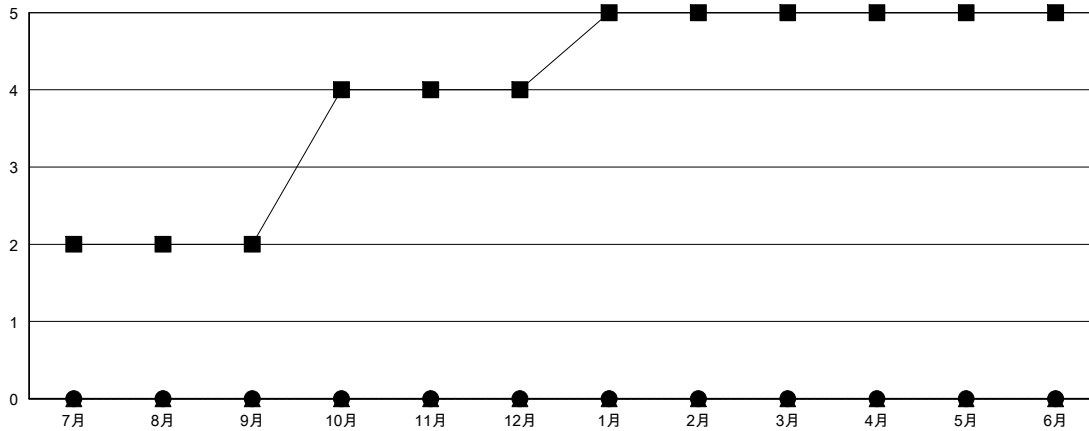

# MONTHLY MEMBERSHIP PROGRESS REPORT

District 330 B

Results as of: 1/31/2020

GMT:

地域 JAPAN

GMT会則地域

クラブ				名			
結果 : 2019-2020				結果 : 2019-2020			
四半期	新クラブ目標	新クラブ	解散クラブ	四半期	会員純増目標	会員増強実績	退会者 ( 転籍を含む ) 実際
7月/8月/9月	2	0	2	7月/8月/9月	70	91	69
10月/11月/12月	2	0	0	10月/11月/12月	70	46	108
1月/2月/3月	1	0	1	1月/2月/3月	30	19	18
4月/5月/6月	0	0	0	4月/5月/6月	30	0	0

新クラブ目標及び実績累計

会員目標及び実績累計

解散クラブ: 3	77 CLUBS OF 156 一名以上の新会員を登録	男女別
退会者	<a href="#">会員累計データを見るには、ここをクリック</a>	男性 3,449 (84.43%)
物故会員 29		女性 636 (15.57%)
クラブ解散 10		世帯主/家族会員合計 748
その他 156		国際会費半額の家族会員 389
合計 195		