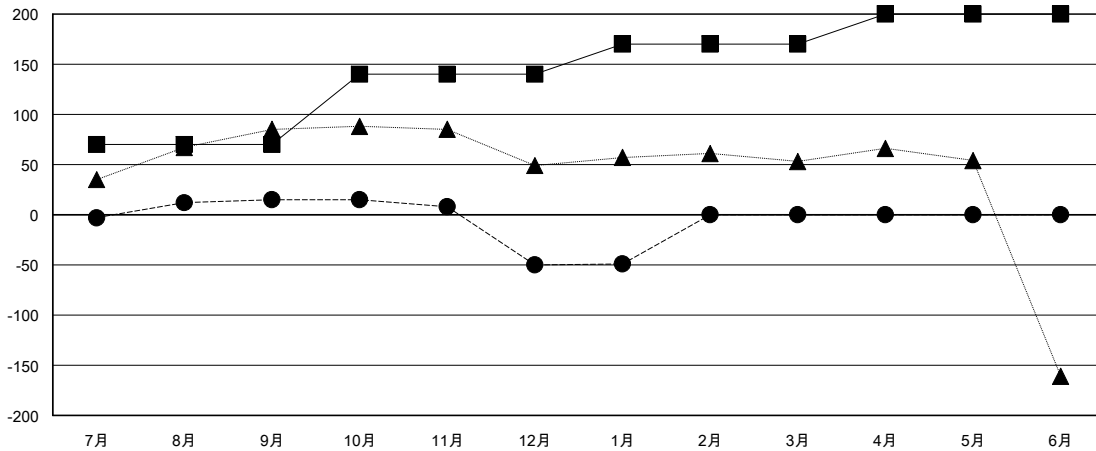

# MONTHLY MEMBERSHIP PROGRESS REPORT

District 330 B

Results as of: 1/31/2020

GMT:

地域 JAPAN

GMT会則地域

クラブ				名			
結果 : 2019-2020				結果 : 2019-2020			
四半期	新クラブ目標	新クラブ	解散クラブ	四半期	会員純増目標	会員増強実績	退会者 ( 転籍を含む ) 実際
7月/8月/9月	2	0	2	7月/8月/9月	70	91	69
10月/11月/12月	2	0	0	10月/11月/12月	70	46	108
1月/2月/3月	1	0	1	1月/2月/3月	30	19	18
4月/5月/6月	0	0	0	4月/5月/6月	30	0	0

新クラブ目標及び実績累計

会員目標及び実績累計

解散クラブ: 3	77 CLUBS OF 156 一名以上の新会員を登録	男女別
退会者	<a href="#">会員累計データを見るには、ここをクリック</a>	男性 3,449 (84.43%)
物故会員 29		女性 636 (15.57%)
クラブ解散 10		世帯主/家族会員合計 748
その他 156		国際会費半額の家族会員 389
合計 195		